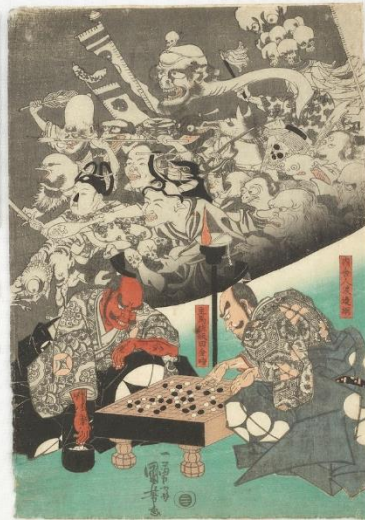

別紙

「解体新書 第一巻」
(龍谷大学大宮図書館蔵)

「摂津大津波次第」
(大阪くらしの今昔館蔵)

「源頼光公館土蜘蛛妖怪図」
(京都精華大学国際マンガ研究センター/京都国際マンガミュージアム蔵)

「祇園社大政所図」
(公益財団法人長刀鉾保存会蔵)